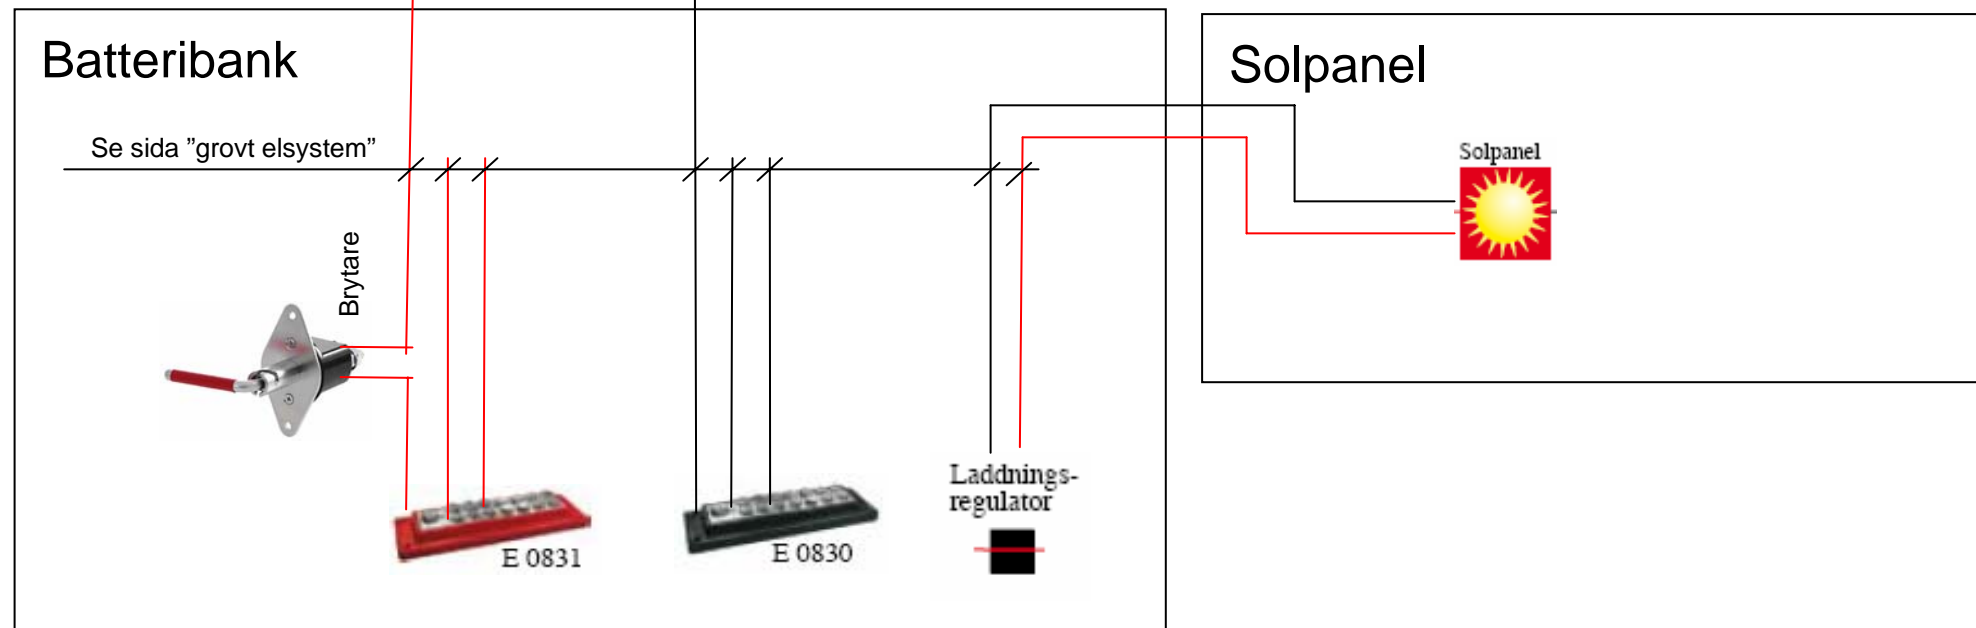

System-lay-out "Skyllermark"

Hemsida:

<http://www.skyllermarks.se/bil-och-bat/>

Infohäfte:

<http://www.skyllermarks.se/bil-och-bat/information/pdf/infohafte-2008.pdf>

El-schema "grovt elsystem"

El-schema "elcentral & förbrukare"

Nästa säsong projekt...

Under construction...

Kopponenter

Biltema (<http://www.biltema.se>)

Presstång för kabelskor

För oisolerade lödfria kabelskor 10-95 mm². 5 käftar för olika storlekar, vilka sitter behändigt i revolverfättning. Med utväxlin och plasthandtag. Totallängd: 680 mm.