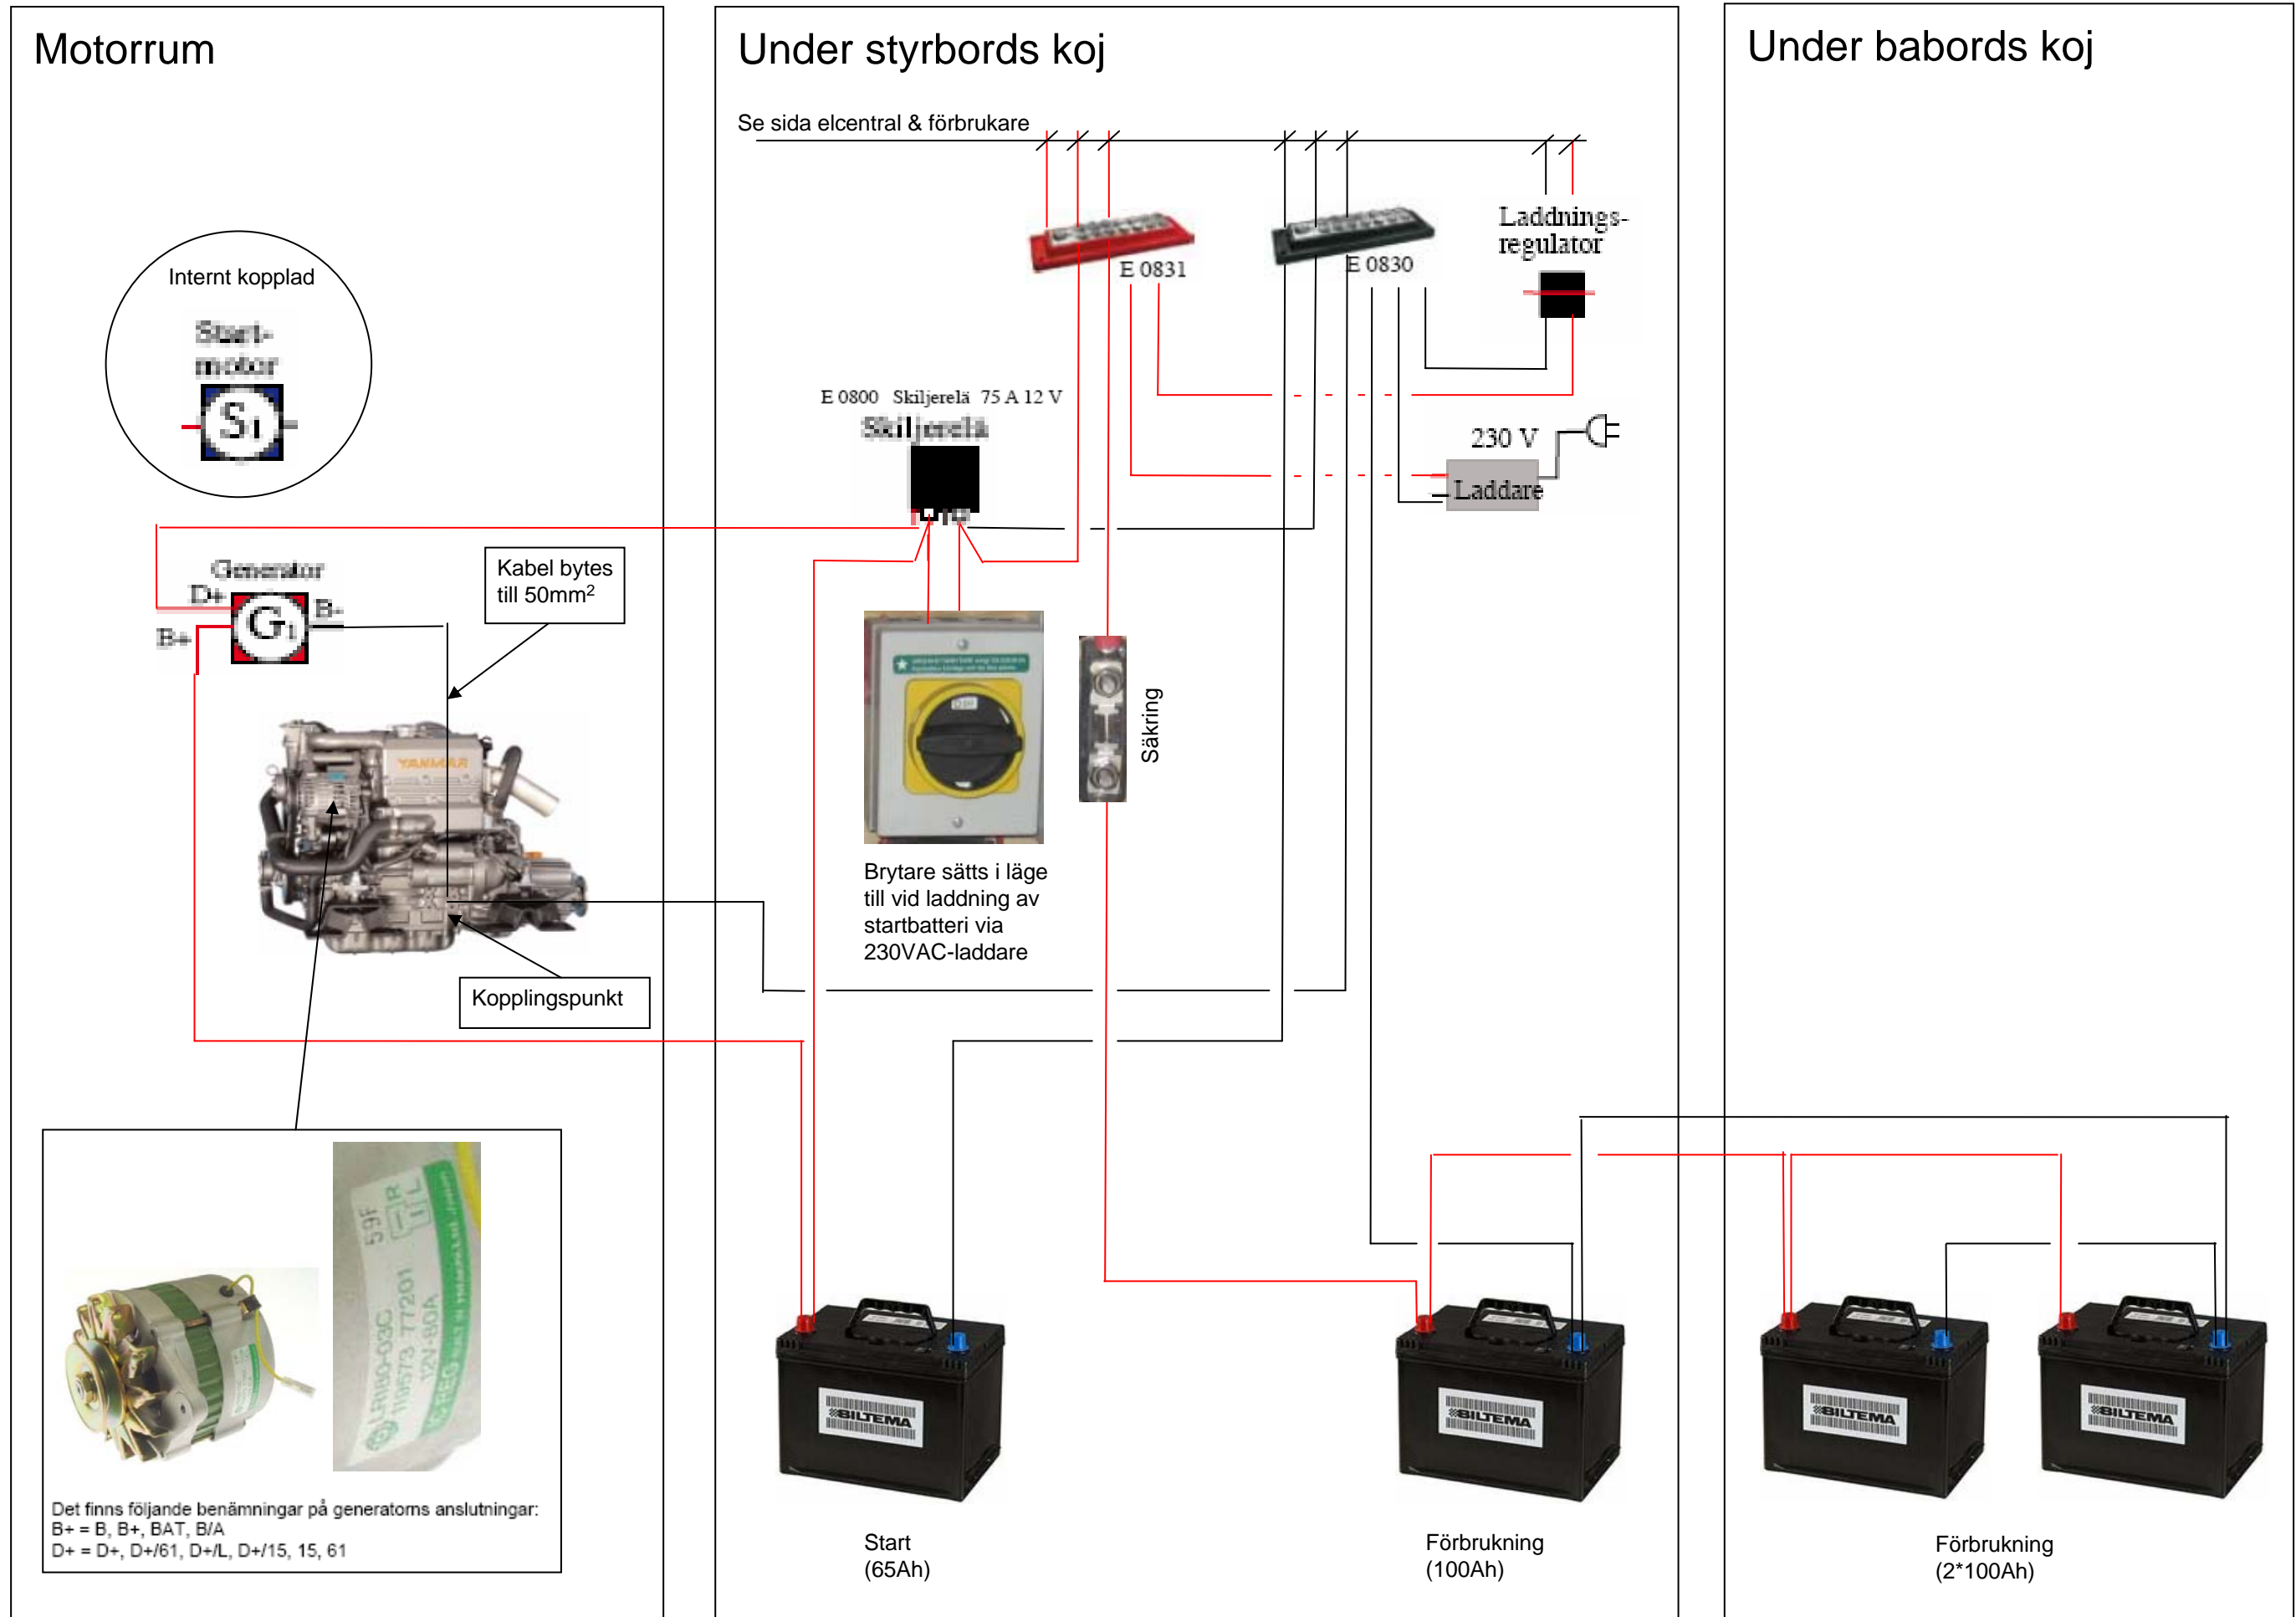

System-lay-out "Skyllermark"

Hemsida:

<http://www.skyllermarks.se/bil-och-bat/>

Infohäfte:

<http://www.skyllermarks.se/bil-och-bat/information/pdf/infohafte-2008.pdf>

El-schema "grovt elsystem"

El-schema "elcentral & förbrukare"

Nästa säsong projekt...

Under construction...

Kopponenter

Biltema (<http://www.biltema.se>)

Presstång för kabelskor

För oisolerade lödfria kabelskor 10-95 mm². 5 käftar för olika storlekar, vilka sitter behändigt i revolverfättning. Med utväxlin och plasthandtag. Totallängd: 680 mm.

Art nr	Pris	Antal	
12-676	499,00 kr	1	LÄGG TILL

/ BILRESERVDELAR / STARTBATTERIER / ÖVRIGA BATTERIER /

Huvudströmbrytare, 250 A

2-polig, 250 A kontinuerligt, 2500 A under 5 sekunder.

Lösttagbar nyckel med ON/OFF-läge.

Art nr	Pris	Antal	
80-514	299,00 kr	1	LÄGG TILL
Reservnyckel till 80-514	80-515 29,90 kr	1	LÄGG TILL

SMF-batteri

Biltemas SMF batterier är helt täta och underhållsfria. De finns i en mängd olika utförande och modeller som passar till olika fritidsändamål, båt, husvagn, husbil, snöslungor, åkgräsklippare m.m. Batterierna bygger på kalcium/kalcium-teknologin, de har lång livslängd, de är underhållsfria samt försedda med en speciell typ av ventilation som minimerar risken för att ångor kan tränga ut. SMF-batterierna laddas på vanligt sätt och laddningen håller längre än i ett konventionellt batteri. Batterierna är dessutom försedda med inbyggd laddningsindikator som visar statusen. Höljet är av förstärkt polypropylen, försett med praktiskt bärhandtag och integrerat flamskydd. Ingen risk för syraläckage (max 45° lutning). Mycket stor hållbarhet mot vibrationer och slag. Batterierna finns endast som 12 V. **Samtliga priser inkluderar bly- och miljöavgifter.**