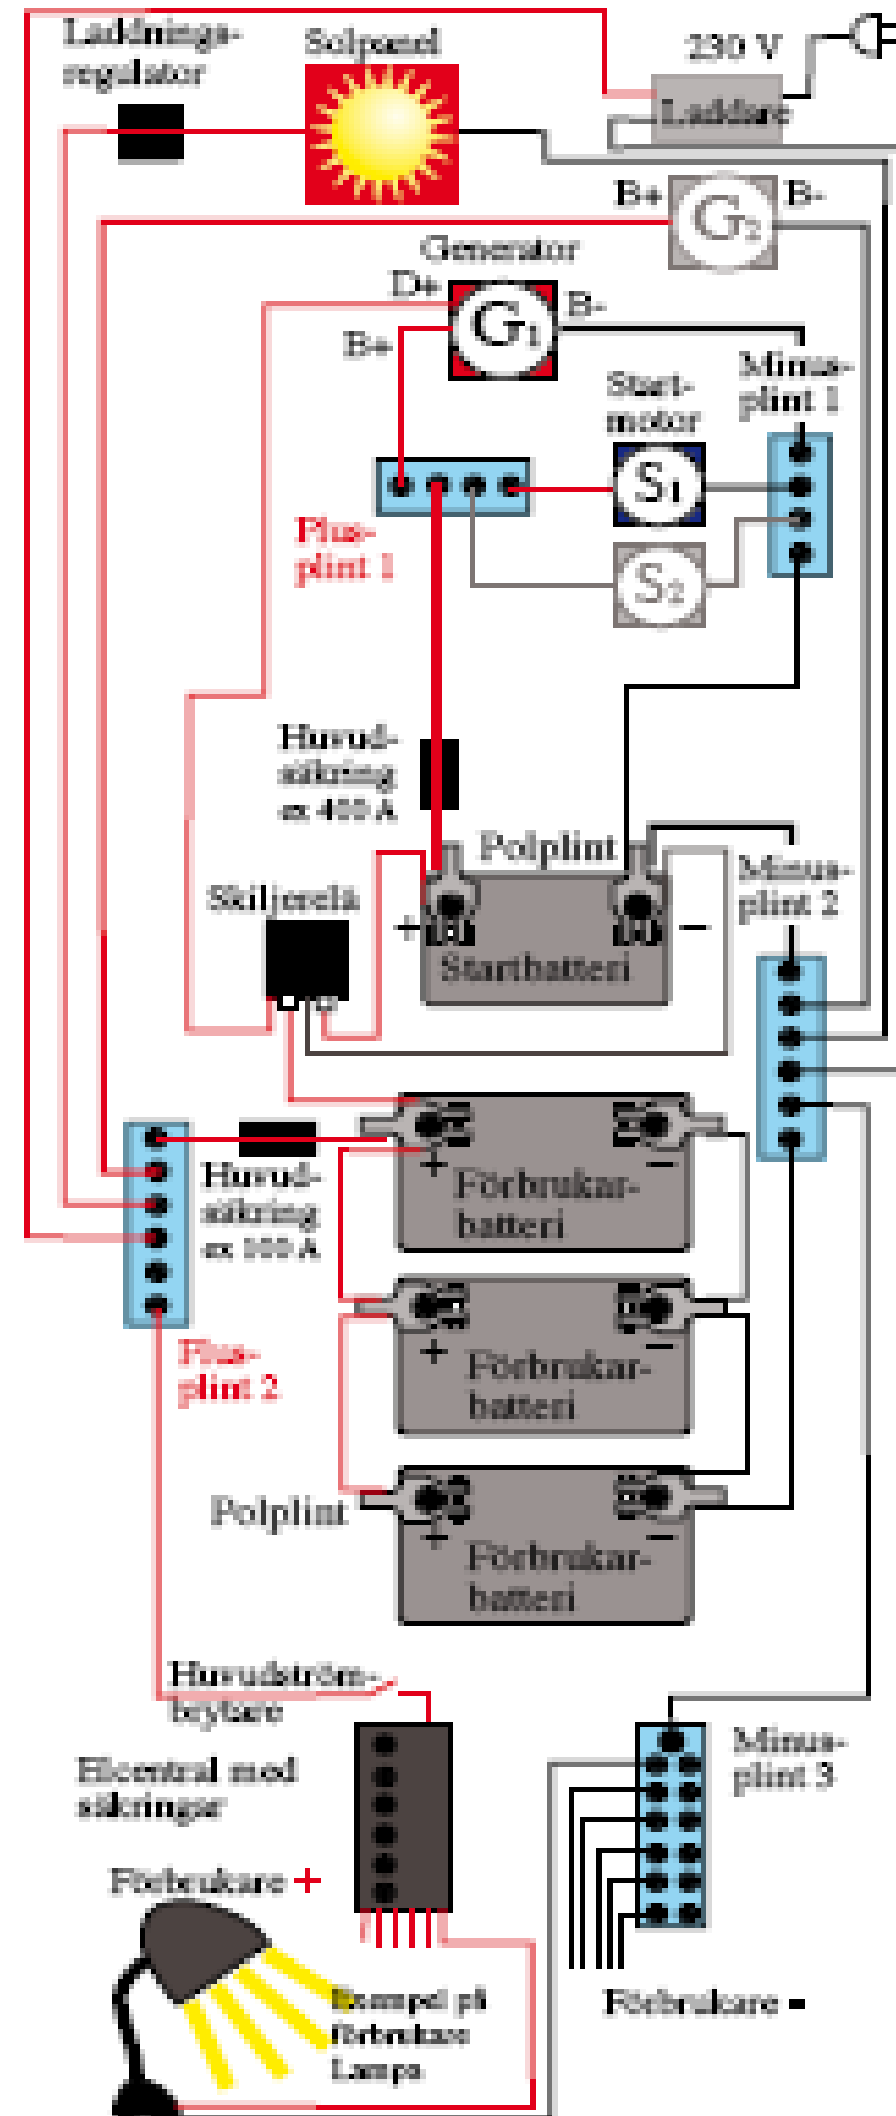

System-lay-out "Skyllermark"

Hemsida:

<http://www.skyllermarks.se/bil-och-bat/>

Infohäfte:

<http://www.skyllermarks.se/bil-och-bat/information/pdf/infohafte-2008.pdf>

El-schema "grovt elsystem"

El-schema "elcentral & förbrukare"

Nästa säsong projekt...

Under construction...

Kopponenter

Biltema (<http://www.biltema.se>)

Presstång för kabelskor

För oisolerade lödfria kabelskor 10-95 mm². 5 käftar för olika storlekar, vilka sitter behändigt i revolverfättning. Med utväxlin och plasthandtag. Totallängd: 680 mm.

Art nr	Pris	Antal	
12-676	499,00 kr	1	LÄGG TILL

/ BILRESERVDELAR / STARTBATTERIER / ÖVRIGA BATTERIER /

Huvudströmbrytare, 250 A

2-polig, 250 A kontinuerligt, 2500 A under 5 sekunder.

Lösttagbar nyckel med ON/OFF-läge.