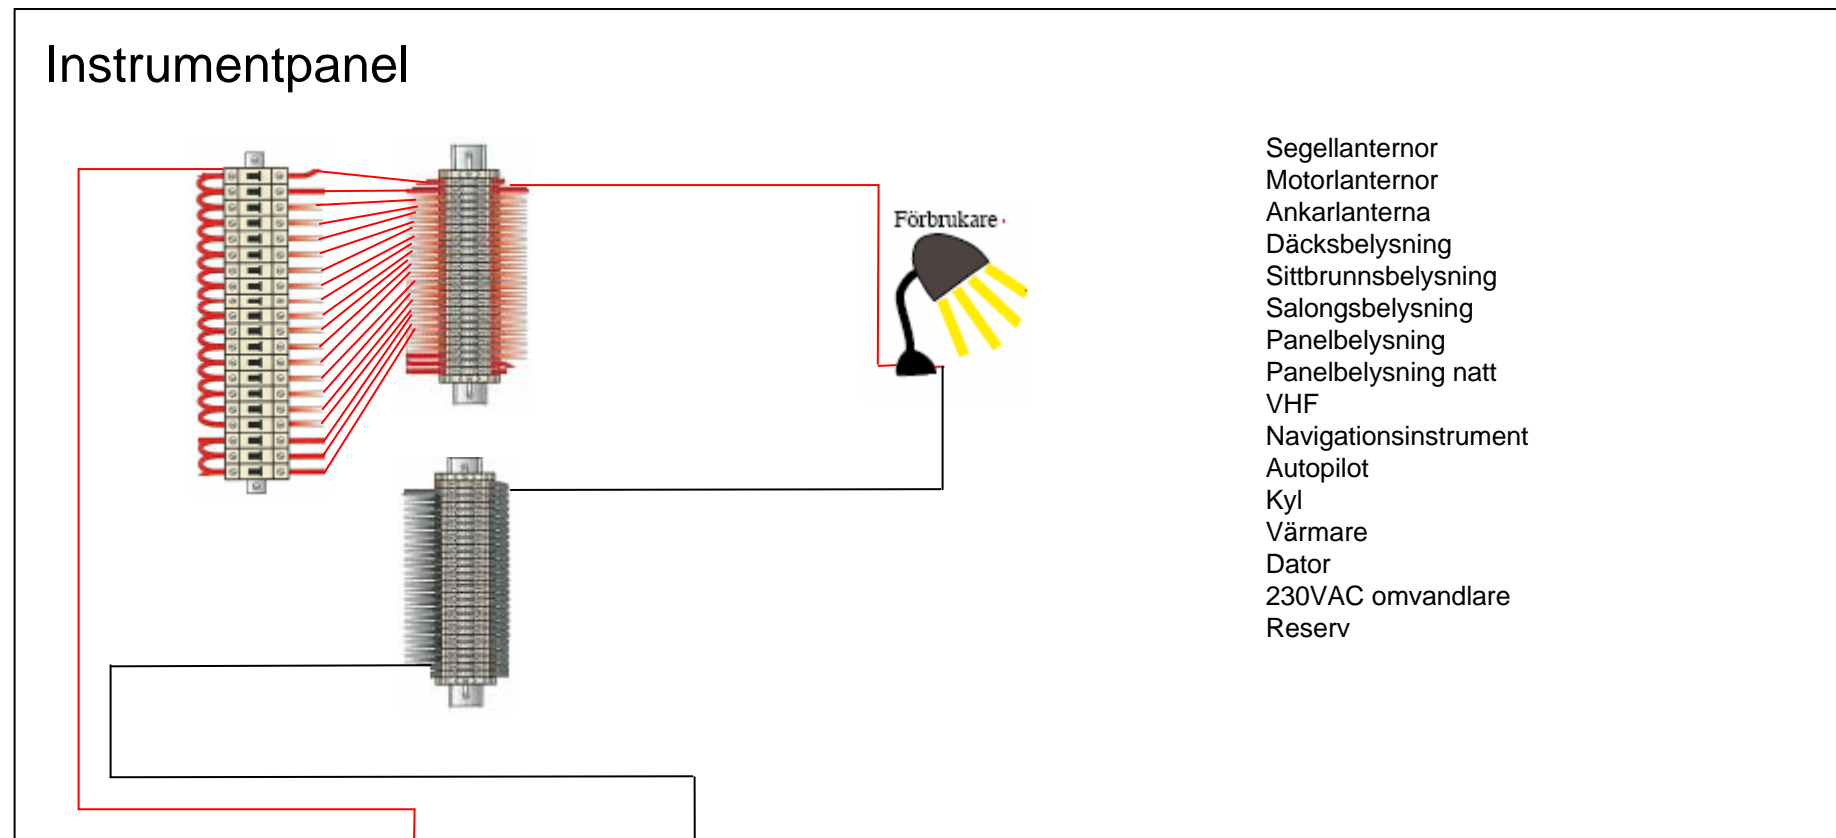

System-lay-out "Skyllermark"

Hemsida:

<http://www.skyllermarks.se/bil-och-bat/>

Infohäfte:

<http://www.skyllermarks.se/bil-och-bat/information/pdf/infohafte-2008.pdf>

El-schema "grovt elsystem"

El-schema "elcentral & förbrukare"

Nästa säsong projekt...

Under construction...

Kopponenter

Biltema (<http://www.biltema.se>)

Presstång för kabelskor

För oisolerade lödfria kabelskor 10-95 mm². 5 käftar för olika storlekar, vilka sitter behändigt i revolverfättning. Med utväxlin och plasthandtag. Totallängd: 680 mm.